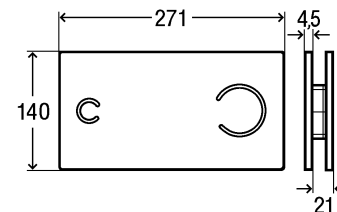

Zie ook p. 11:
Metaal, verchromd
Wc 597 436
Urinoir 599 331

Visign for More 100.

Metaal, RVS-kleurig
Wc 597 450
Urinoir 599 355

Metaal, edelmat/
velours-chroom
Wc 597 443
Urinoir 599 348

ESG*, helder/lichtgrijs
Wc 597 481
Urinoir 599 386

ESG*, helder/mintgroen
Wc 630 836
Urinoir 630 928

ESG*, parsol/zwart
Wc 597 498
Urinoir 599 393

*Enkel veiligheidsglas

Doordat de bedieningsplaat lijkt te zweven en door het gladde, vlakke oppervlak heeft de Visign for More 100 een bijzonder lichte uitstraling. Voor de activering volstaat een lichte druk op de plaat.

- Achterste afdekplaat kan vlak worden geplaatst.
- De spoeltechniek met 2 hoeveelheden werkt licht dankzij de bedieningskabelset.
- Ook verkrijgbaar als contactloze bediening Visign for More 100 sensitive.