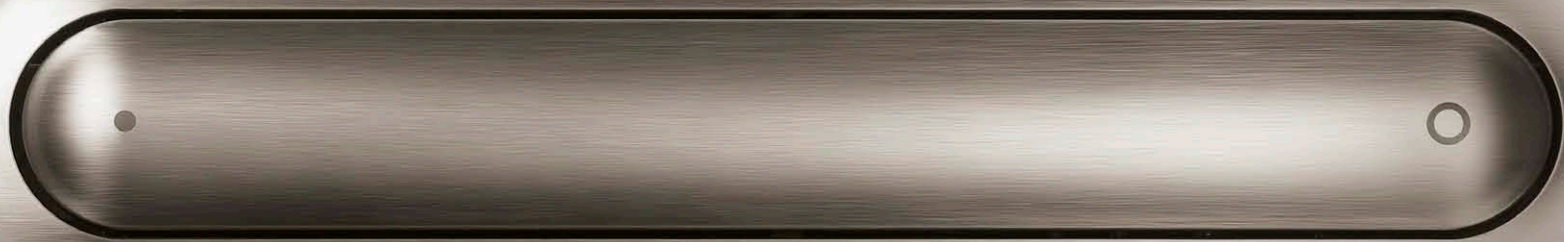

- Kan vlak worden geplaatst.
- De spoeltechniek met 2 hoeveelheden werkt licht dankzij de bedieningskabelset.

Zie de catalogus voor meer kleuren.

viega

Zie ook p. 27:
 Afdekplaat: ESG*, parsol/zwart
 Druktoets: kunststof, verchromd
 Wc 690 632