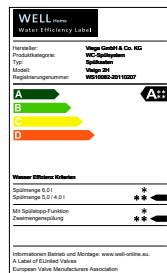

Visign for More 100 sensitive
ESG*, helder/mintgroen
Wc 630 775
Urinoir 631 000

Visign for More 100 sensitive
ESG*, parsol/zwart
Wc 615 895
Urinoir 735 623

Visign for More 103
sensitive
ESG*, helder/lichtgrijs
Wc 630 621
Urinoir 611 194

Visign for More 103 sensitive
ESG*, helder/mintgroen
Wc 630 805
Urinoir 631 017

Visign for More 103 sensitive
ESG*, parsol/zwart
Wc 630 614
Urinoir 611 200

Zie de catalogus voor
meer kleuren.

*Enkel veiligheidsglas